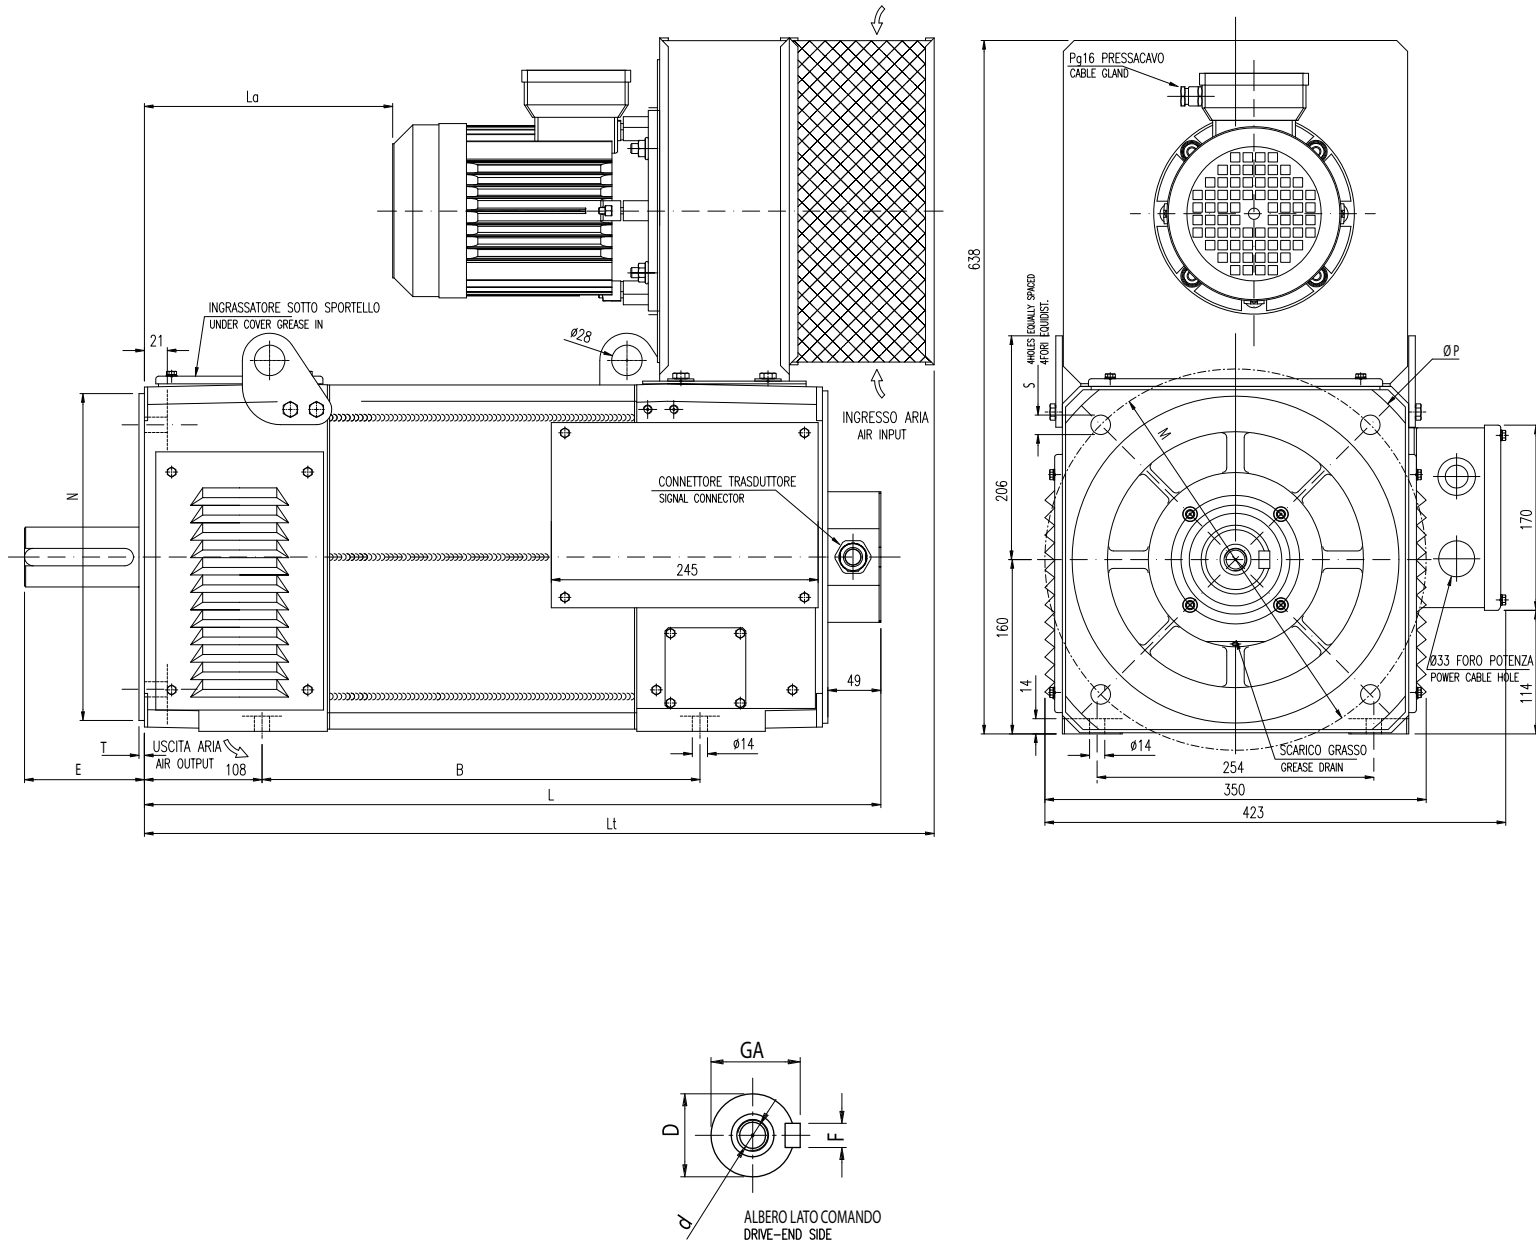

Dimensioni di ingombro VL 160 - IP 23S

Overall dimensions VL 160 - IP 23S

Tipo Type	Lunghezza Lenght				Albero Shaft					Flangia Front flange					
	B	La	L	Lt	D	E	GA	F	d	P	N	T	M	S	
VL 160	S	402	233	676	55m6	110	59	16	M20	400	300	5	350	18	
	M	482	313	756											805
	L	552	383	826											875
	P	602	433	876											925

Motori con freno: vedere lunghezza aggiuntiva tabella freni

Motors with brake: see additional length on the brake table