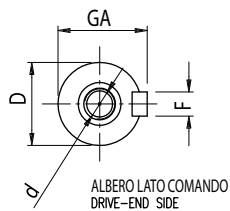

Dimensioni di ingombro VL 180 - IP 23S

Overall dimensions VL 180 - IP 23S

Tipo Type	Lunghezza Length				Albero Shaft					Flangia Front flange					
	B	La	L	Lt	D	E	GA	F	d	P	N	T	M	S	
VL 180	S	567	346	814	60m6	140	64	18	M20	400	300	5	350	18	
	M	667	446	914											998
	L	717	496	964											1048

Motori con freno: vedere lunghezza aggiuntiva tabella freni

Motors with brake: see additional length on the brake table