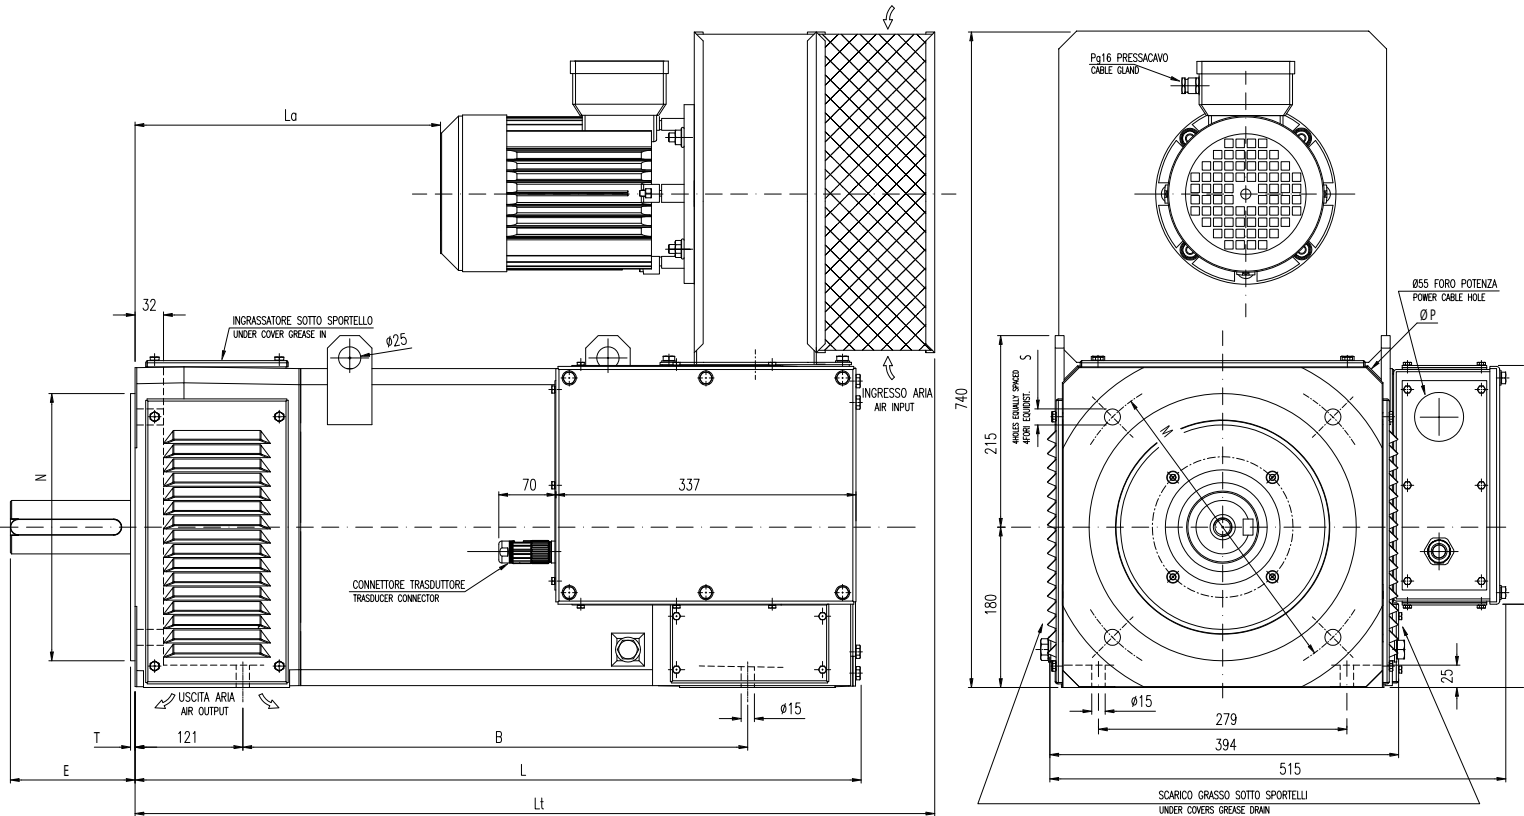

Dimensioni di ingombro VL 180 - IP 23S

Overall dimensions VL 180 - IP 23S

Tipo Type	Lunghezza Length				Albero Shaft					Flangia Front flange					
	B	La	L	Lt	D	E	GA	F	d	P	N	T	M	S	
VL 180	S	567	346	814	60m6	140	64	18	M20	400	300	5	350	18	
	M	667	446	914											998
	L	717	496	964											1048

Motori con freno: vedere lunghezza aggiuntiva tabella freni

Motors with brake: see additional length on the brake table