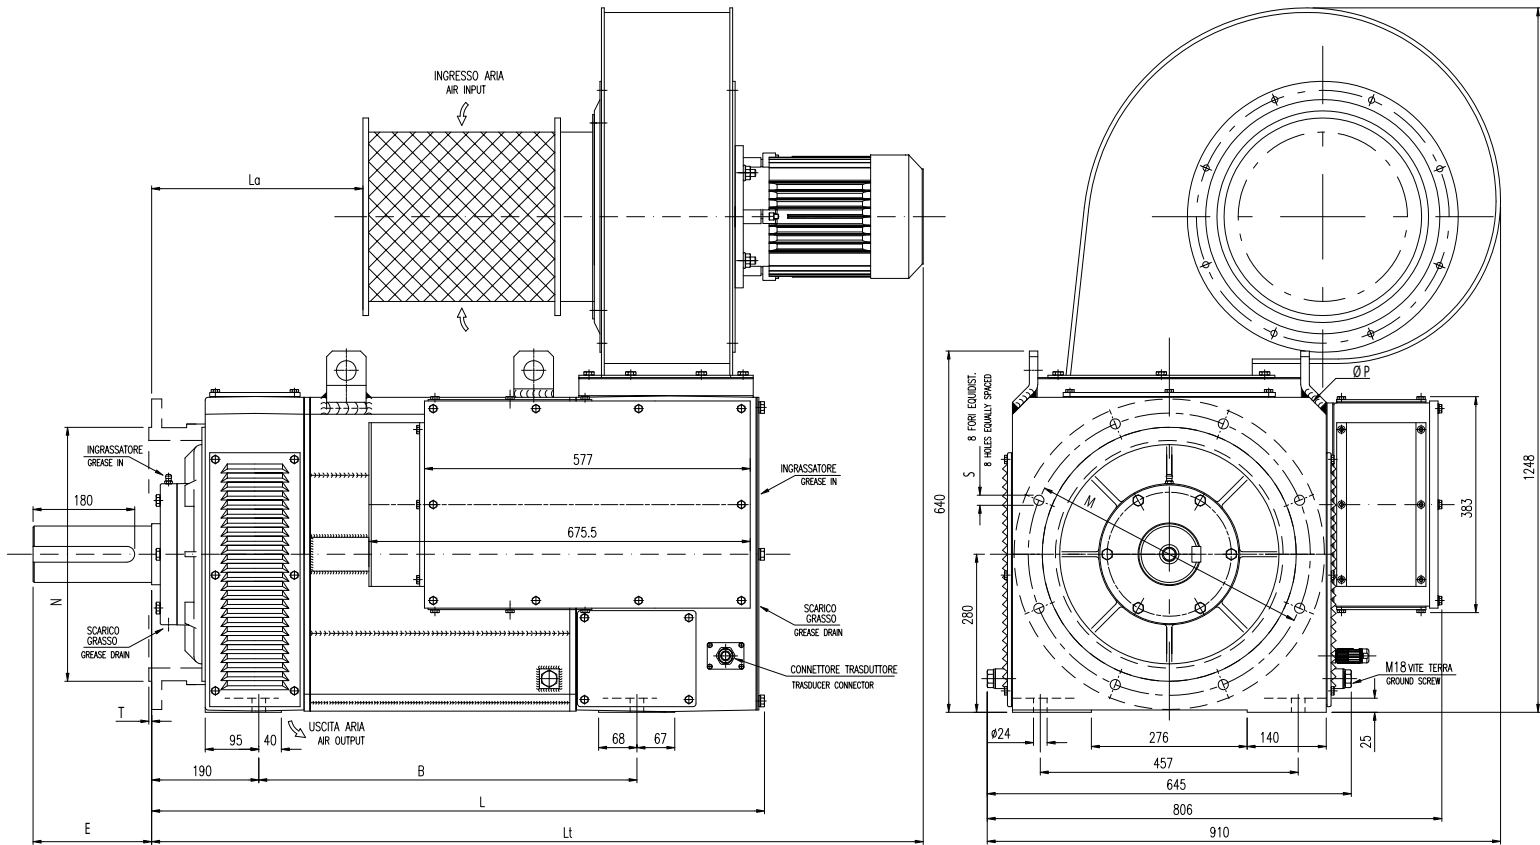

Dimensioni di ingombro VL 280 - IP 54

Overall dimensions VL 280 - IP 54

Tipo Type	Lunghezza Length				Albero Shaft					Flangia Front flange					
	B	La	L	Lt	D	E	GA	F	d	P	N	T	M	S	
VL 280	S	670	375	1086	100m6	210	106	28	M24	550	450	5	500	18	
	M	770	475	1186											1467
	L	930	635	1346											1627

Motori con freno: vedere lunghezza aggiuntiva tabella freni

Motors with brake: see additional length on the brake table