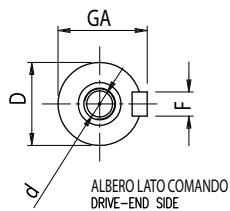

Dimensioni di ingombro VL 280 - IP 54

Overall dimensions VL 280 - IP 54

Tipo Type	Lunghezza Length				Albero Shaft					Flangia Front flange					
	B	La	L	Lt	D	E	GA	F	d	P	N	T	M	S	
VL 280	S	670	375	1086	100m6	210	106	28	M24	550	450	5	500	18	
	M	770	475	1186											1467
	L	930	635	1346											1627

Motori con freno: vedere lunghezza aggiuntiva tabella freni

Motors with brake: see additional length on the brake table